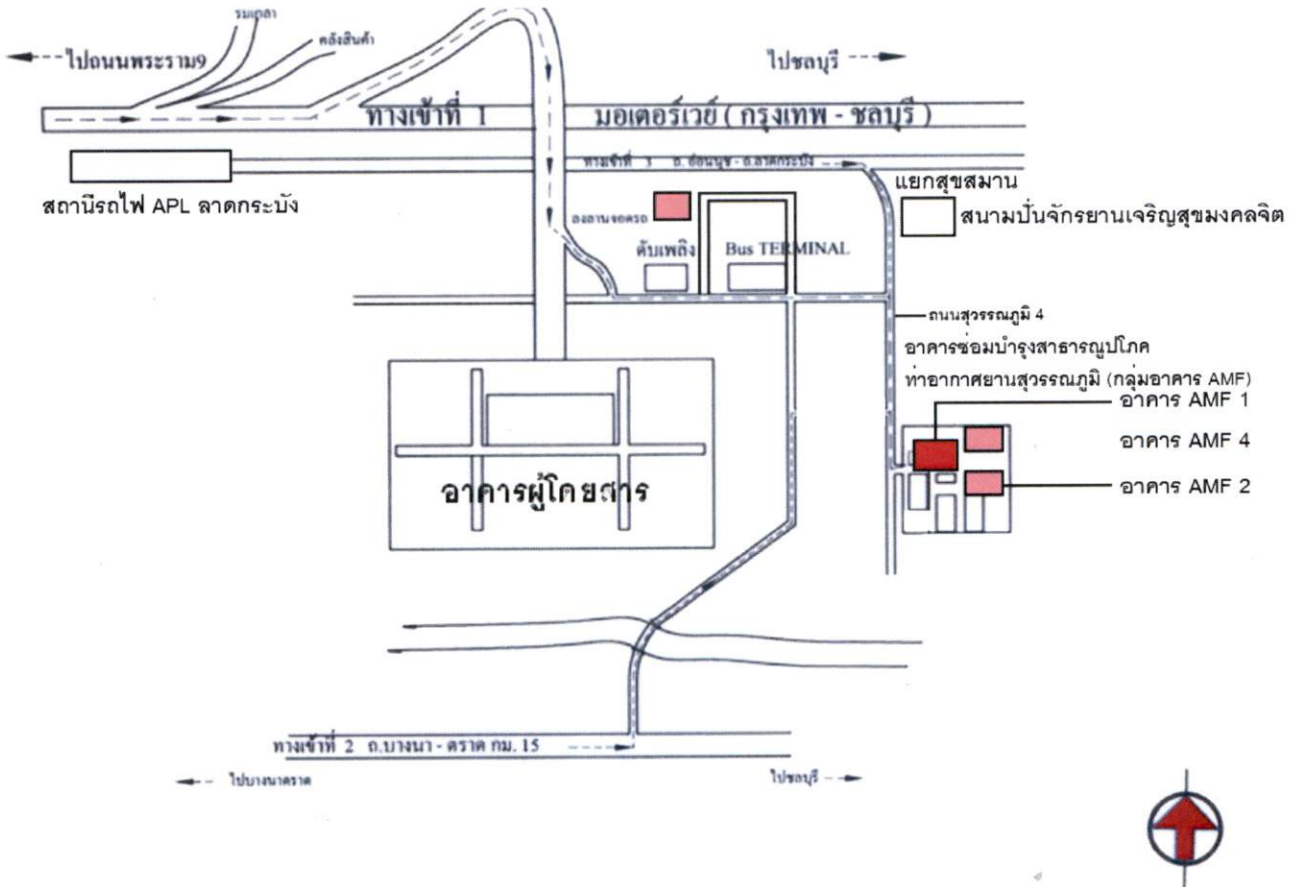

แผนที่อาคารซ่อมบำรุงสาธารณูปโภค ท่าอากาศยานสุวรรณภูมิ (กลุ่มอาคาร AMF)

การลงทะเบียน

- ให้ผู้เข้าสอบ เดินทางมาลงทะเบียนสอบ ที่อาคาร AMF 1 ตามเวลาที่กำหนด

คิวอาร์โค้ด ตำแหน่งลงทะเบียนสอบที่อาคาร AMF 1

แนะนำการเดินทาง

รถยนต์ส่วนตัว : จากมอเตอร์เวย์ชิดซ้าย ลงลานจอดรถระยะยาว ขับตรงมาผ่าน 4 แยก แล้วตรงมาถึงจุดสุดท้าย จนถึง 3 แยก แล้วเลี้ยวขวา เห็นกลุ่มอาคารซ่อมบำรุงสาธารณูปโภค ท่าอากาศยานสุวรรณภูมิ (AMF) เลี้ยวซ้ายเข้าอาคาร AMF 1

รถไฟฟ้า Airport Rail Link : ลงสถานีลาดกระบัง แล้วใช้บริการรถรับจ้างสาธารณะให้เดินทาง อ่อนนุช-ลาดกระบัง มุ่งหน้าสนามบึงสุวรรณภูมิ เลี้ยวขวาแยกสุขสยาม แล้ววิ่งตรงมากลุ่มอาคารซ่อมบำรุงสาธารณูปโภค ท่าอากาศยานสุวรรณภูมิ (AMF) (ระยะทางจากแยกสุขสยามประมาณ 2 กม.)